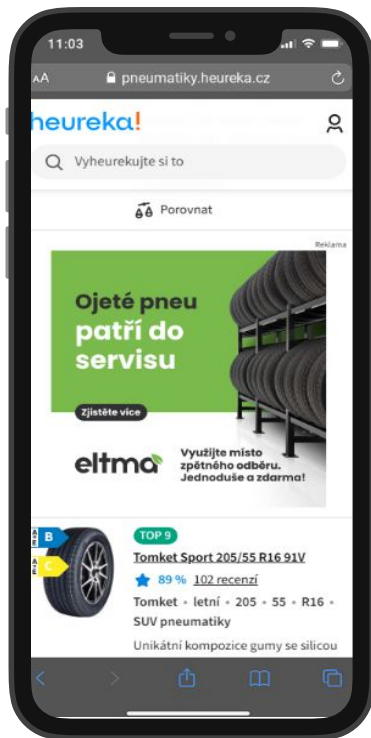

eltma

Společně vytváříme lepší svět

**Marketingový
report aktivit
Q3/2025**

Elektronická komunikace

Meta (Facebook & Instagram) •

Ojeté pneu patří do servisu

Ojeté pneu patří do servisu

LinkedIn.

Ojeté pneu patří do servisu

Zjistěte více

eltma

Využijte místo zpětného odběru. Jednoduše a zdarma!

Ojeté pneu patří do servisu

Zjistěte více

eltma

Využijte místo zpětného odběru. Jednoduše a zdarma!

eltma

Google Ads (Search).

Google Ads (Youtube).

RTB.

eltma

Heureka.

Heureka.

Heureka.

Heureka.

eltma

Heureka.

eltma

Mafra – idnes.cz.

Mafra – idnes.cz.