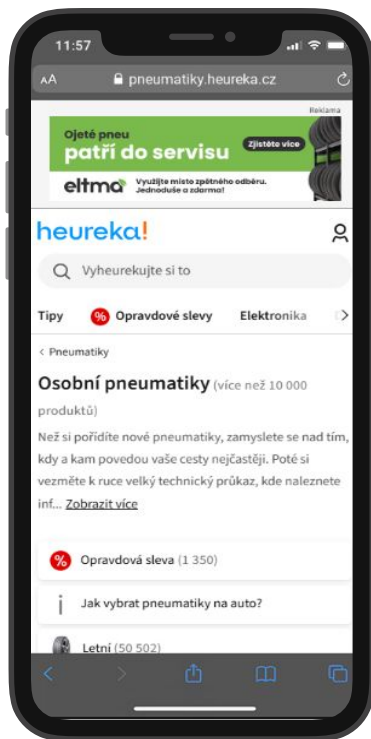

eltma

Společně vytváříme lepší svět

**Marketingový
report aktivit
Q3/2025**

Elektronická komunikace

Meta (Facebook & Instagram) •

Ojeté pneu patří do servisu

Ojeté pneu patří do servisu

LinkedIn.

Ojeté pneu patří do servisu

Zjistěte více

eltma

Využijte místo zpětného odběru. Jednoduše a zdarma!

Ojeté pneu patří do servisu

Zjistěte více

eltma

Využijte místo zpětného odběru. Jednoduše a zdarma!

eltma

Google Ads (Search).

Google Ads (Youtube).

RTB.

eltma

Heureka.

Heureka.

Heureka.

Heureka.

eltma

Heureka.

eltma

Mafra – idnes.cz.

Mafra – idnes.cz.