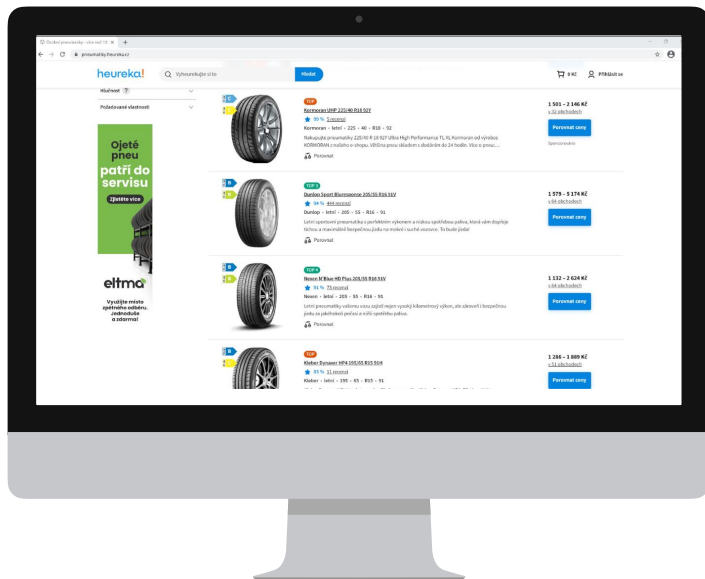

eltma

Společně vytváříme lepší svět

**Marketingový
report aktivit
Q3/2025**

Elektronická komunikace

Meta (Facebook & Instagram) •

Ojeté pneu patří do servisu

Ojeté pneu patří do servisu

LinkedIn.

Ojeté pneu patří do servisu

Zjistěte více

eltma

Využijte místo zpětného odběru. Jednoduše a zdarma!

Ojeté pneu patří do servisu

Zjistěte více

eltma

Využijte místo zpětného odběru. Jednoduše a zdarma!

eltma

Google Ads (Search).

Google Ads (Youtube).

RTB.

eltma

Heureka.

Heureka.

Heureka.