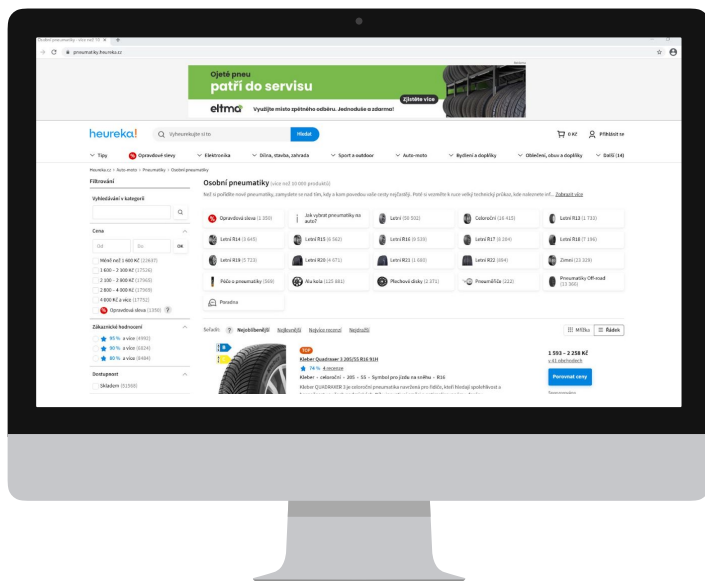

Heureka.

eltma